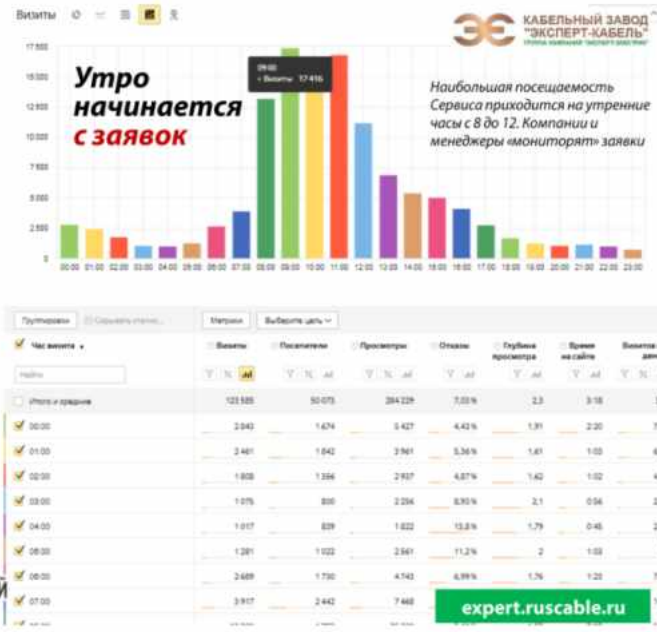

Статистика

От До

| | |
|--------------------------------------|------|
| Сколько тендеров размещается | 2001 |
| Сколько разместили сами пользователи | 442 |
| Сколько предложений всего | 1668 |
| Сколько поставщиков участвует | 129 |

11 дней

Средний срок заявок созданных в июле

8 дней

Средний срок заявок за год

Аналитика складов и заявок

Данные по состоянию складов и заявок можно использовать для рекламных предложений

Анализ запросов пользователей, сервисов и API