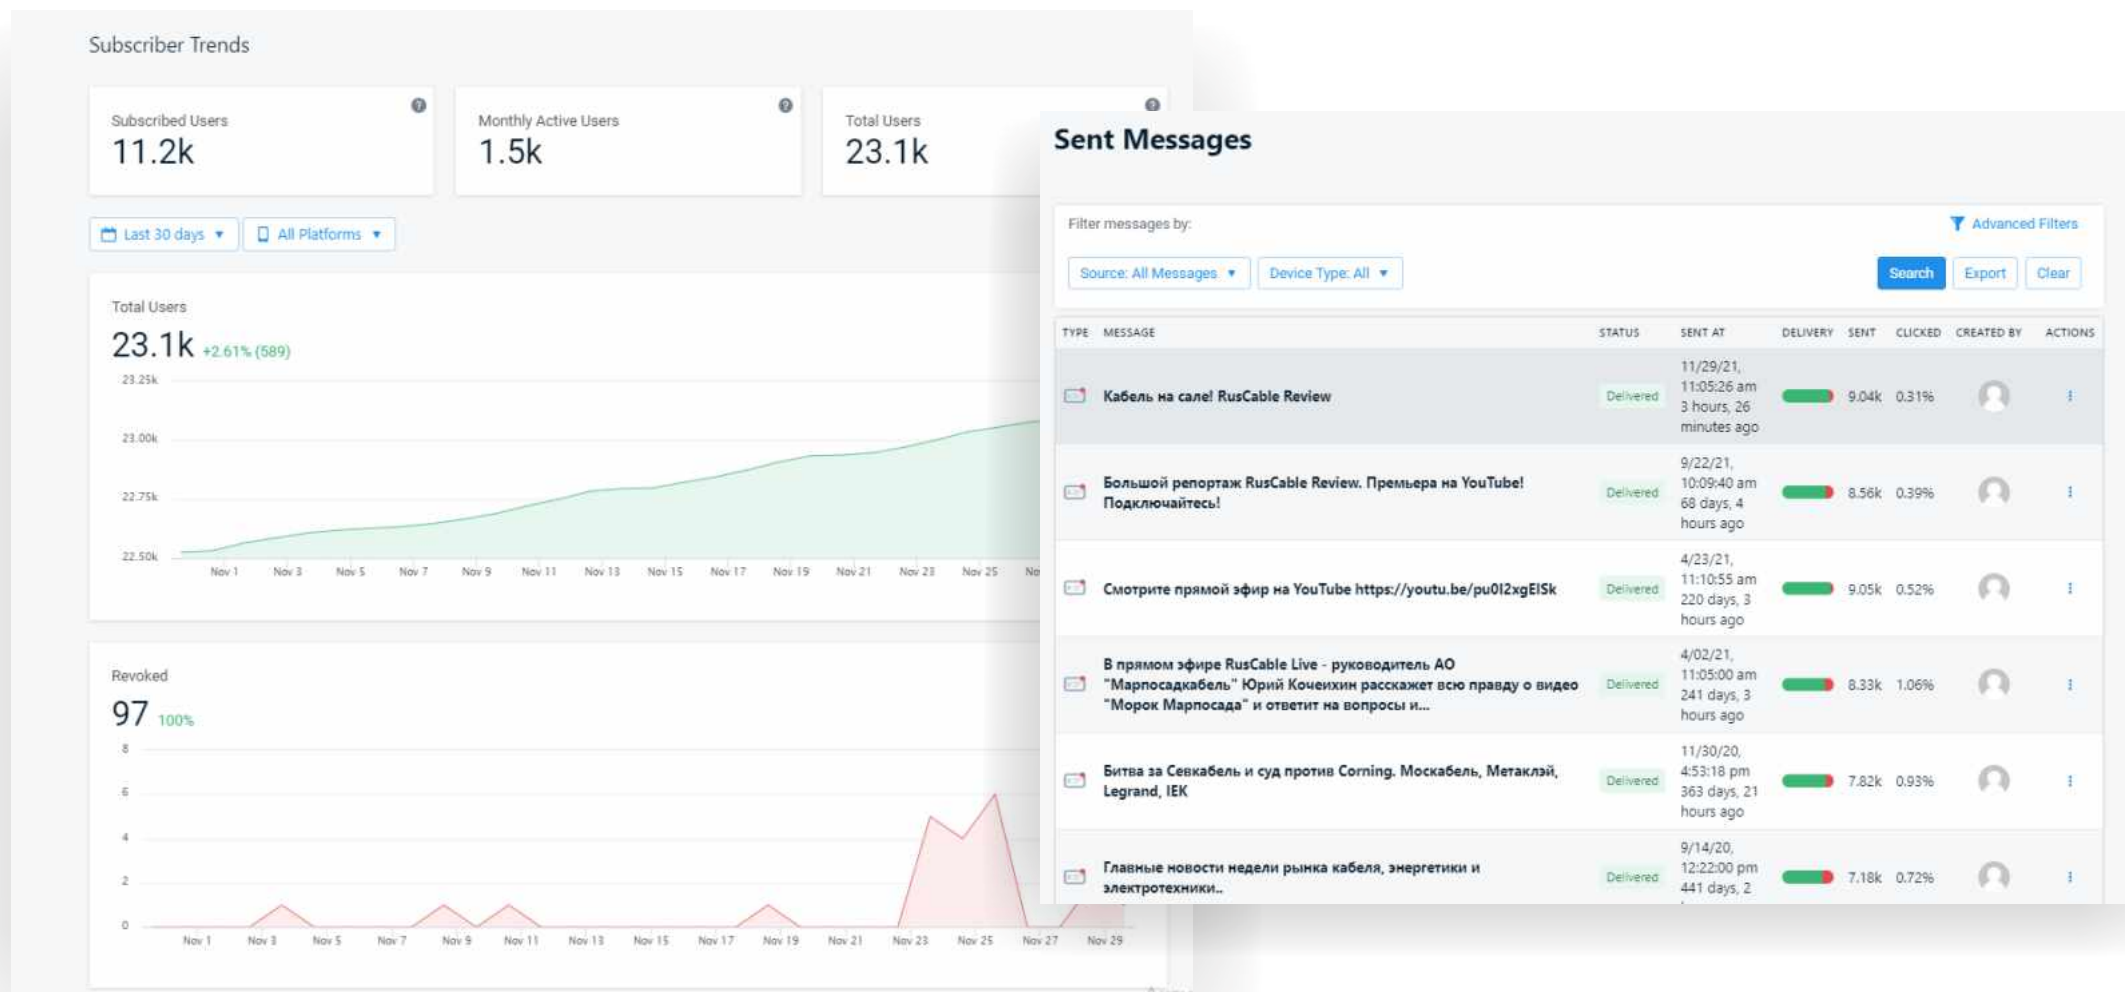

PUSH-уведомления / One Signal

11k+

Активная база push-уведомлений

Готовые и специально выделенные сегменты для рассылок и статистика взаимодействия