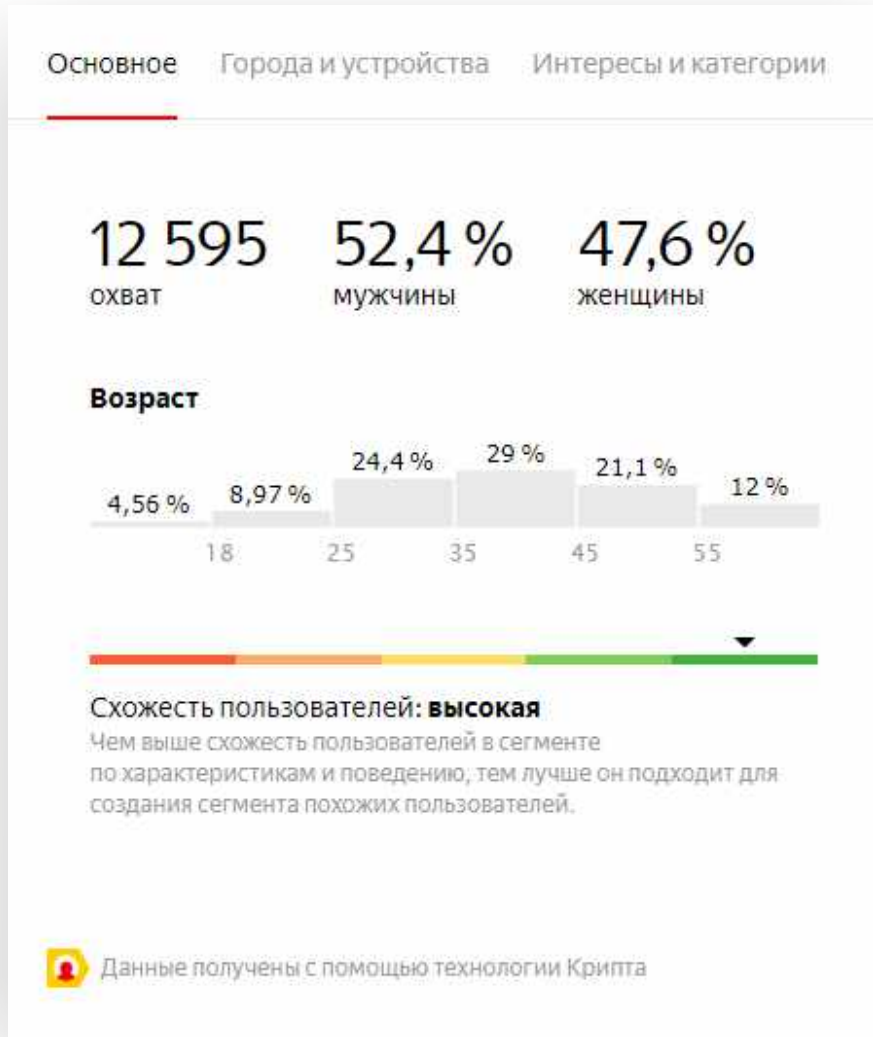

Уникальных пользователей

Аудитория портала крайне разнообразна и отличается от раздела к разделу, но может быть использована для таргета

Раздел «Объявления» / Конкретные сервисы / Разделы

Похожесть

Структура разделов и сервисов позволяет четко сегментировать аудитории и выделять целевые сегменты под конкретные задачи