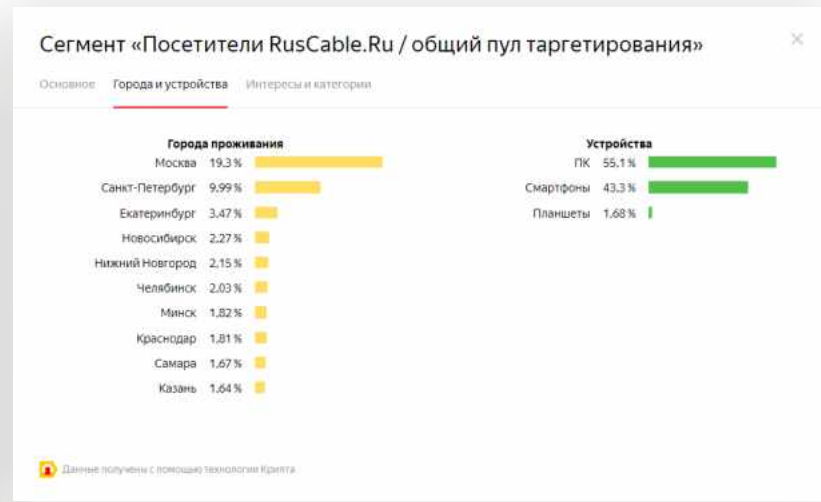

Общий пул посетителей RusCable.Ru

713k

Уникальных пользователей

Аудитория портала крайне разнообразна и отличается от раздела к разделу, но может быть использована для таргета