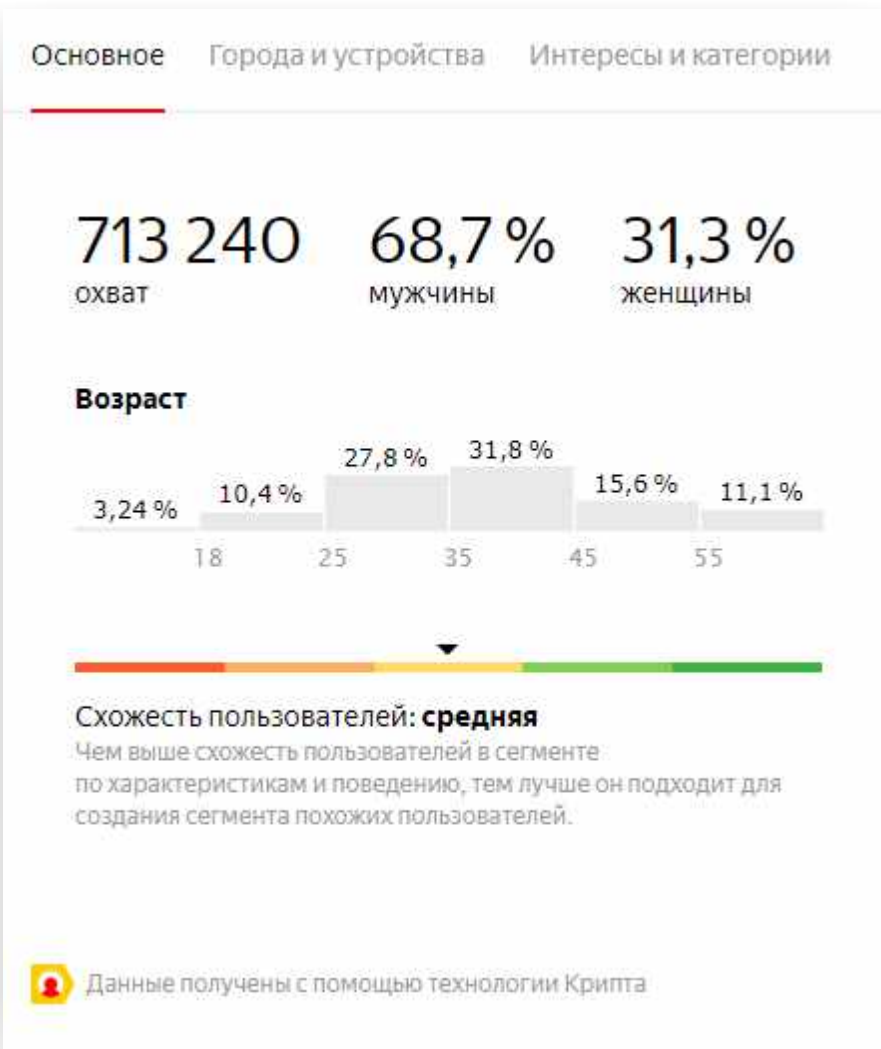

Общий пул посетителей RusCable.Ru

713k

Уникальных пользователей

Аудитория портала крайне разнообразна и отличается от раздела к разделу, но может быть использована для таргета