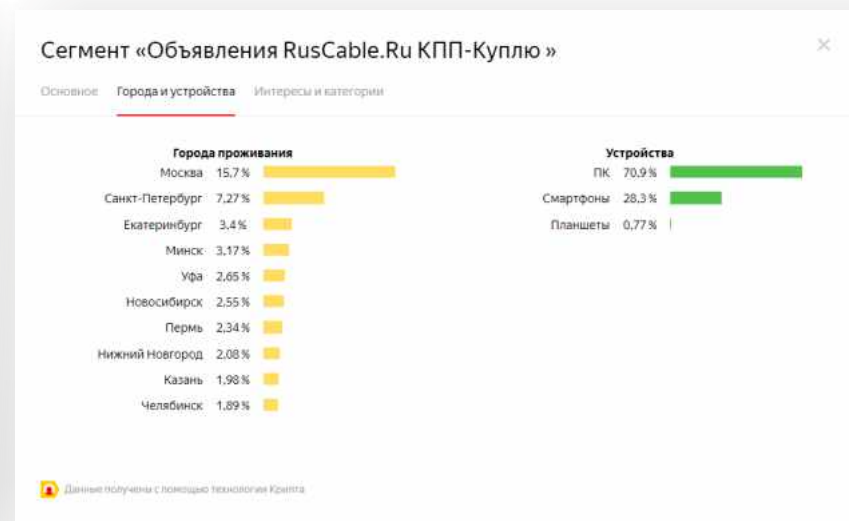

Уникальных пользователей

Аудитория портала крайне разнообразна и отличается от раздела к разделу, но может быть использована для таргета

Раздел «Объявления» / Конкретные сервисы / Разделы

Похожесть

Структура разделов и сервисов позволяет четко сегментировать аудитории и выделять целевые сегменты под конкретные задачи