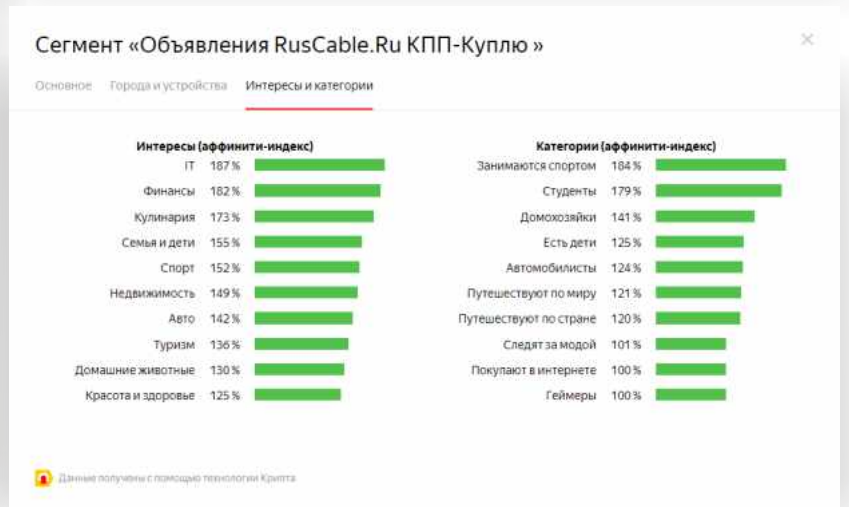

Уникальных пользователей

Аудитория портала крайне разнообразна и отличается от раздела к разделу, но может быть использована для таргета

Раздел «Объявления» / Конкретные сервисы / Разделы

Похожесть

Структура разделов и сервисов позволяет четко сегментировать аудитории и выделять целевые сегменты под конкретные задачи